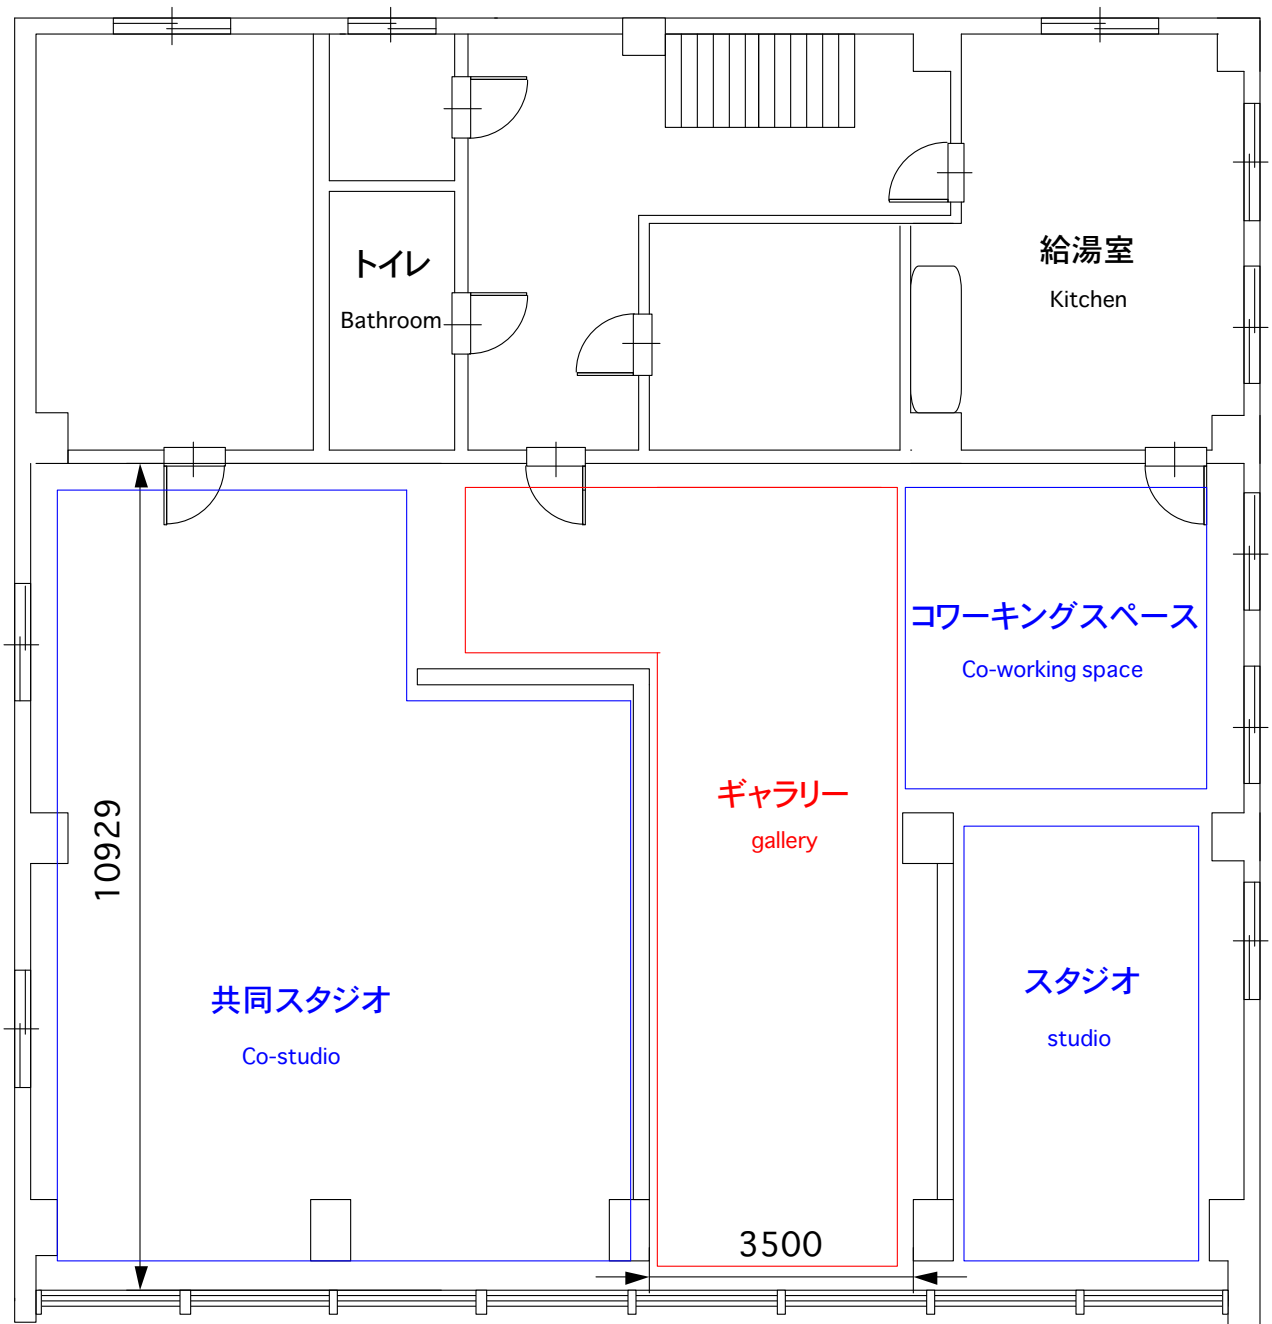

建物名称 Kapo	縮尺 1/100@A4	
図面名称 1階部分		

建物名称 Kapo	縮尺 1/100@A4	
図面名称 2階部分		